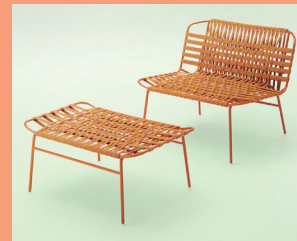

Paola Lenti「Tear」アウトドアコレクション

Lina Obregónがデザインした「Tear」はPaola Lentiの魅力的な手織りの特徴とする包括的なコレクションです。織り方は、張力と弾性を組み合わせ、引張り構造の表面に触発された二重表面を生成します。それは伝統的なパッドに取って代わるものです。また色彩が他にはないPaola Lenti独特の色を放っています。チェアをはじめラウンジ、シェイズロングなど、Red Dot Award 2020 Best of the Bestを受賞しました。

Telar by Lina Obregón

楽しくなるOFFECCTのデザインファニチャー

スウェーデンSOHO家具の新鋭メーカー、OFFECCTの2020年の新作は倉本仁デザインの椅子「Maki」。背の中が空いている型破りなデザインは巻きロールから発想を得ています。柳原照弘デザインのテーブル「Osaka」、日本の石庭をイメージした、いろいろ組み合わせることができるジグソーパズルのピースのようなテーブル。David Trubridgeのオットマン「Waka」やVerner Pantanの「Spiegel Panel」など新しい形が満載。